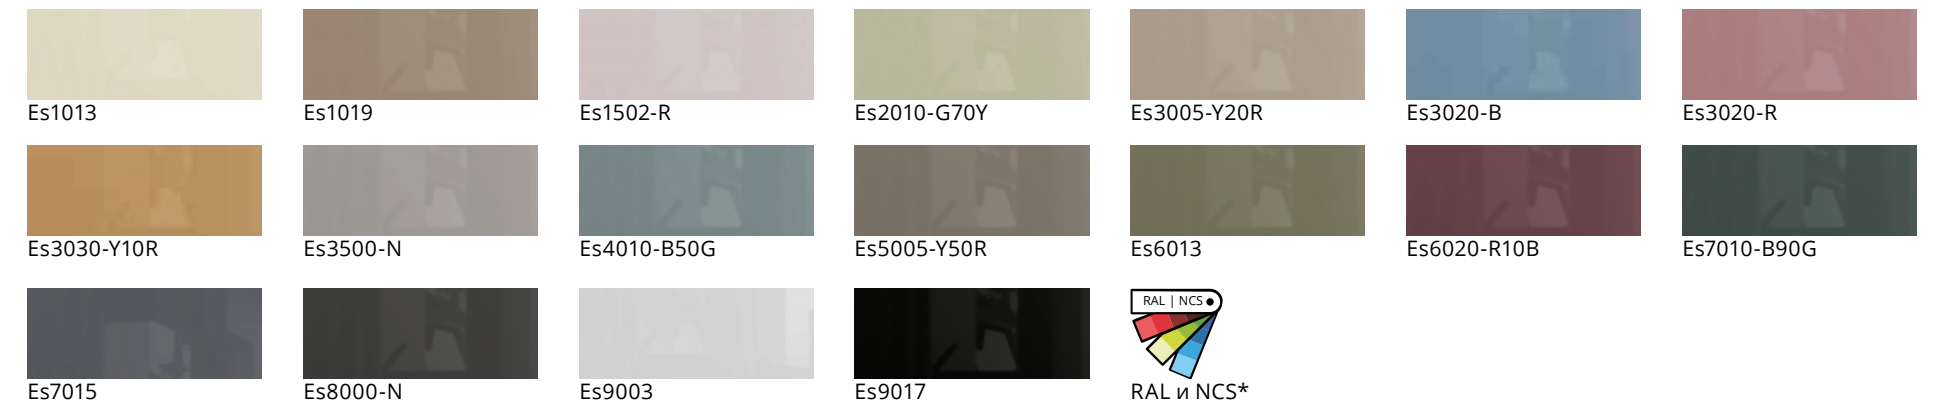

GRAPHIC

Обзор коллекций цветов

PRESTA

CHORA

CETRA

GRAPHIC

Обзор коллекций цветов

CETRA (матовые цвета)

SKALA (глянцевые цвета)

LINEA (матовые цвета)

GRAPHIC

Обзор коллекций цветов

ACAPELLA (алюминиевая рамка по периметру двери)

114	227	230	320	372	424	440
716	807	932	1370	2580	5547	6078
0030 Bianco Alaska	0718 Grigio Londra	0719 Beige Luxor	0720 Nero Ingro	0724 Grigio Bromo	0725 Grigio Efeso	0749 Cacao Orinoco
RONDA		CONCERTO				
ViMO	ViTN	Vi25	GnPA	GnOR		
COUTURE						
CtDN	CtDN	CtMO	CtMO	Pe3005-Y20R	Pe3500-N	Pe5005-Y50R
Ct1013	Ct1019	Ct1502-RN	Ct3005-Y20R	Ct3030-Y10R	Ct3500-NN	Ct6013
Ct6020-R10B	Ct7010-B90G	Ct7015	Ct8000-N	Ct9003	Ct9017	RAL и NCS*
PIERRA (шпон)		PIERRA (камень, бетон)				
PeDV	Pe84/91 ^{NEW!}	MK/NCS S 8000-N	DK/Ral 9017	LB/ NCS S 3500-N		

GRAPHIC

Обзор коллекций цветов

PIERRA (эмаль)

Pe1013	Pe1502-R	Pe2010-G70Y	Pe3005-Y20R	Pe3500-N	Pe5005-Y50R	Pe6013
Pe7010-B90G	Pe8000-N	Pe9003	RAL и NCS*			
CERAMO						
Bianco Nuvola	Marble Grey	Venaro	Night Storm	Moca	Serenity	Crystal White
Aspen Grey	Iron Rust	Iranian Grey	Nero Zimbabwe	Silver Travertine	Breccia ^{NEW}	