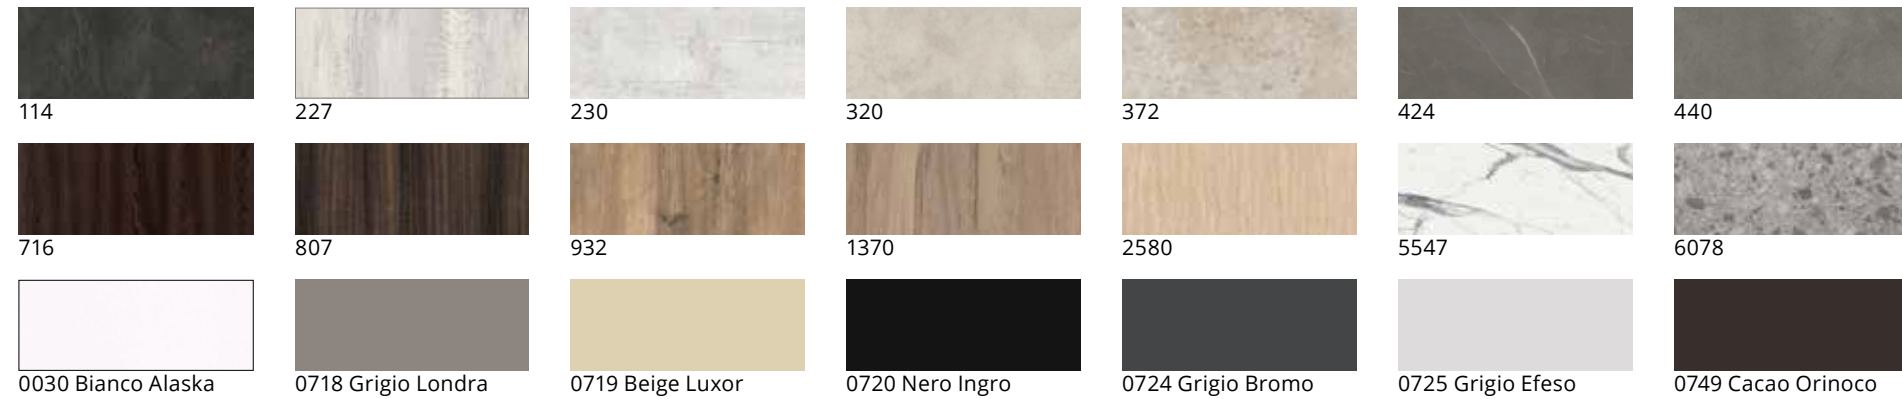

GRAPHIC

Обзор коллекций цветов

PRESTA