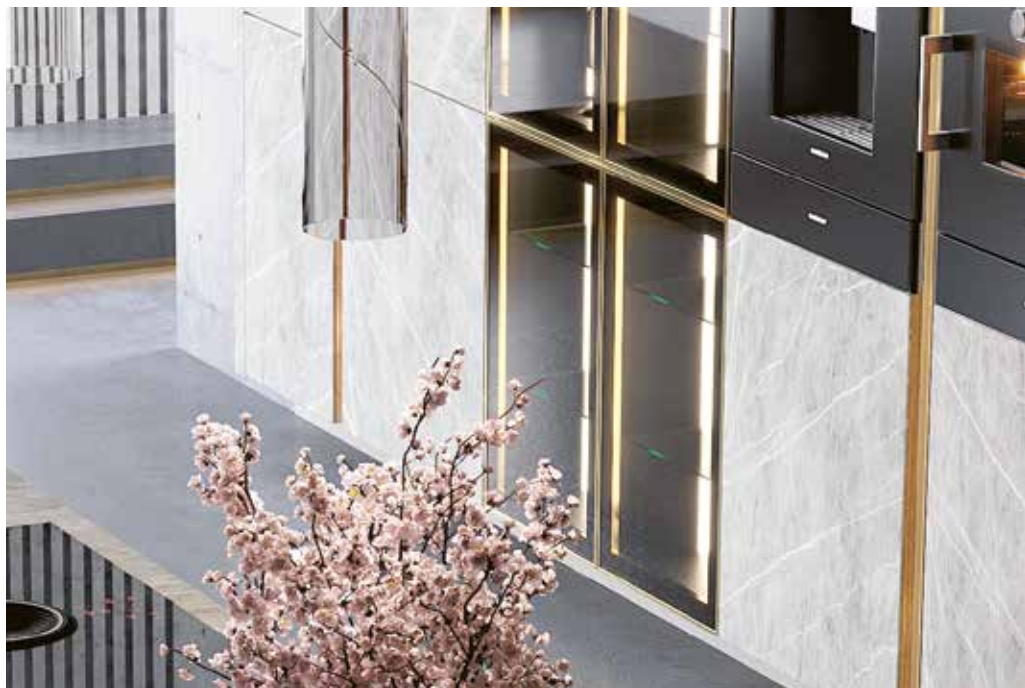

SELVA **NEW!**

Вертикальная структура фасадов создает живой направленный вверх образ, напоминающий прямые колоннообразные стволы деревьев тропического леса - сельвы, давшего название новой модели кухни. Второй материал этой кухонной компоновки - керамика прекрасно смотрится с натуральным деревом дуба. Покрытые керамикой остров, высокие шкафы и столешница подчеркивают роскошный изысканный вид кухни.