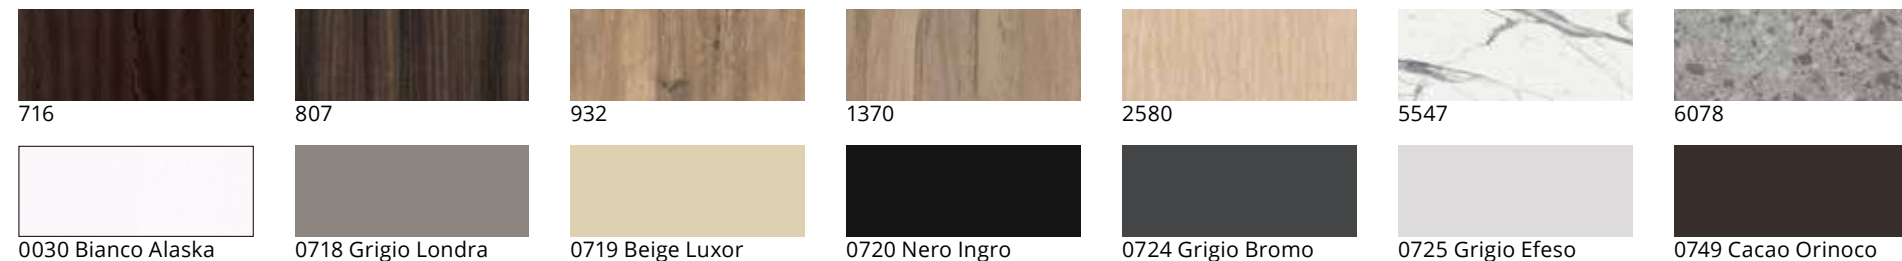

ACAPELLA (алюминиевая рамка по периметру двери)