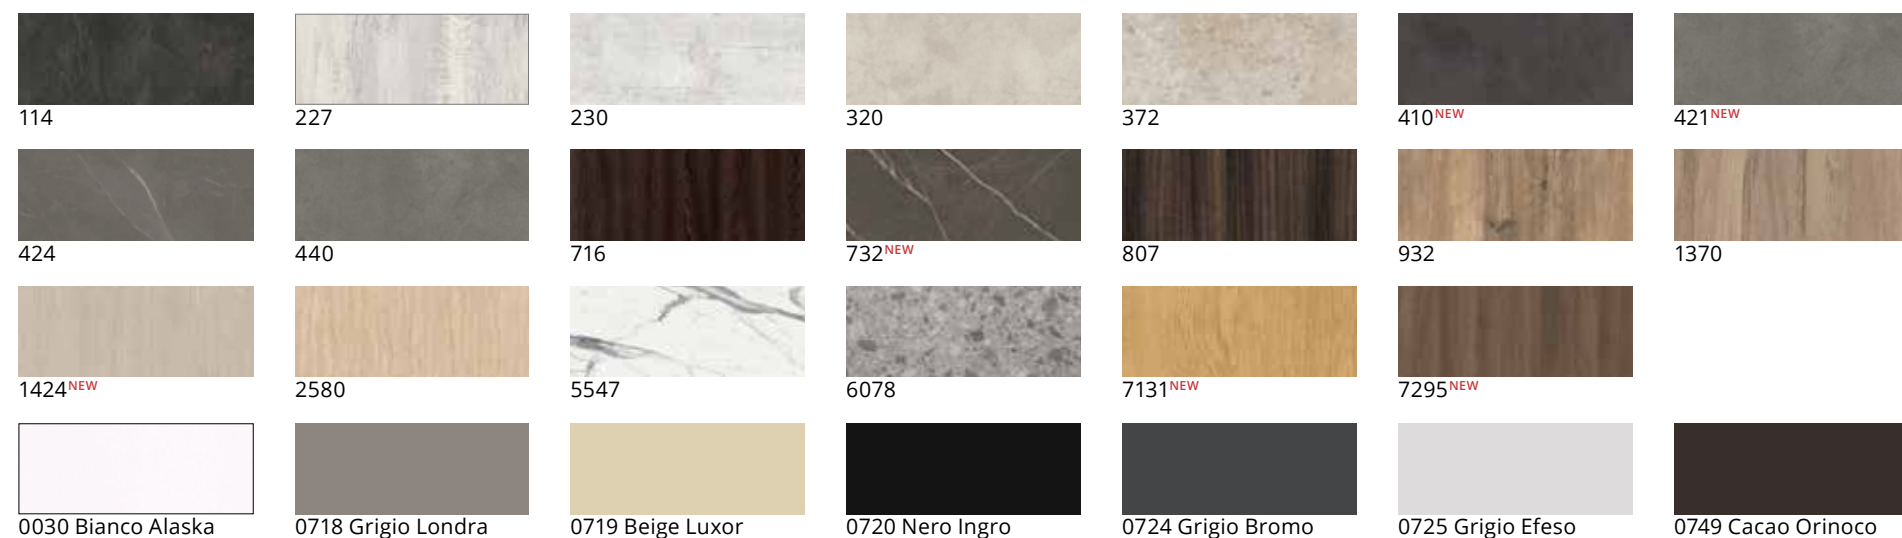

RAL и NCS*

MODERN

Обзор коллекций цветов

PIERRA (шпон)

PIERRA (эмаль)

CHORA

MODERN

Обзор коллекций цветов

CETRA

CETRA (матовые цвета)

SKALA (глянцевые цвета)

MODERN

Обзор коллекций цветов

LINEA (матовые цвета)

PRESTA

ACAPELLA (алюминиевая рамка по периметру двери)

MODERN

Обзор коллекций цветов

ACAPELLA (алюминиевая рамка по периметру двери)

CONCERTO

Стекло в алюминиевой рамке

CLASSIC

CADENCIA

CLASSIC

Обзор коллекций цветов

SONATA

SINATRA

ANDANTA

CLASSIC

Обзор коллекций цветов

EPICA

EPICA (двери с решёткой)