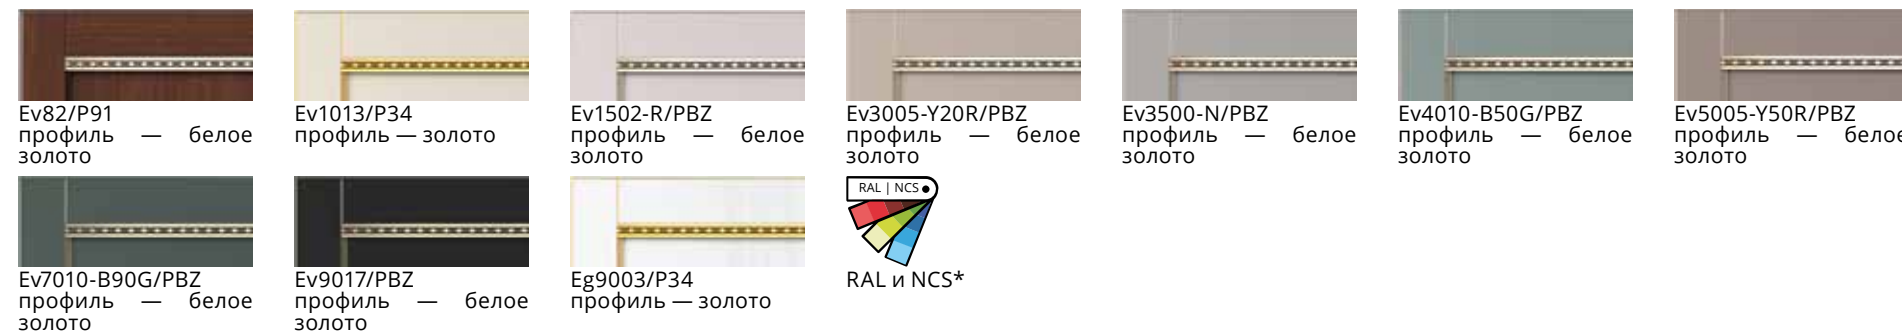

CLASSIC

Обзор коллекций цветов

SONATA

SINATRA

ANDANTA

CLASSIC

Обзор коллекций цветов

EPICA

EPICA (двери с решёткой)

ARIA (с патиной)

ARIA

CLUB