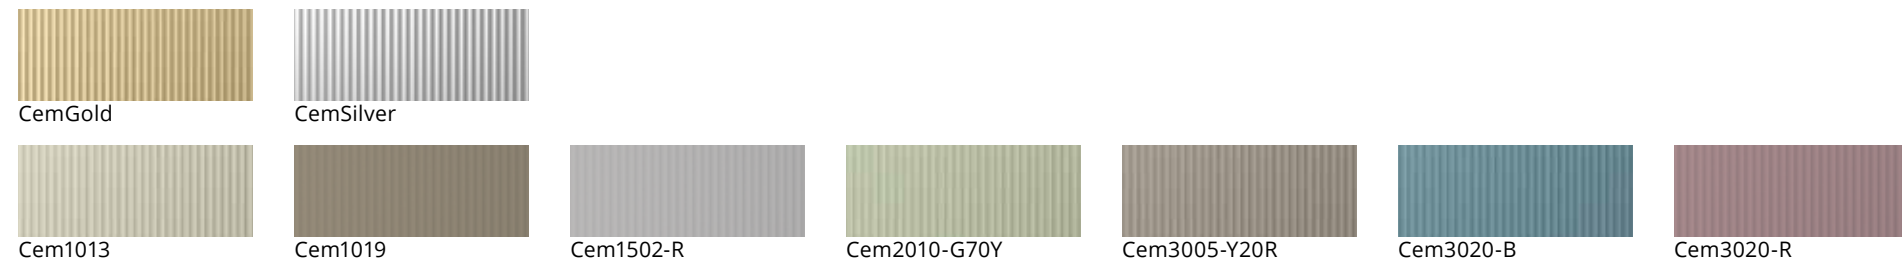

RAL и NCS*

MODERN

Обзор коллекций цветов

PIERRA (шпон)

PIERRA (эмаль)

CHORA

MODERN

Обзор коллекций цветов

CETRA

CETRA (матовые цвета)

SKALA (глянцевые цвета)

MODERN

Обзор коллекций цветов

LINEA (матовые цвета)

PRESTA

ACAPELLA (алюминиевая рамка по периметру двери)