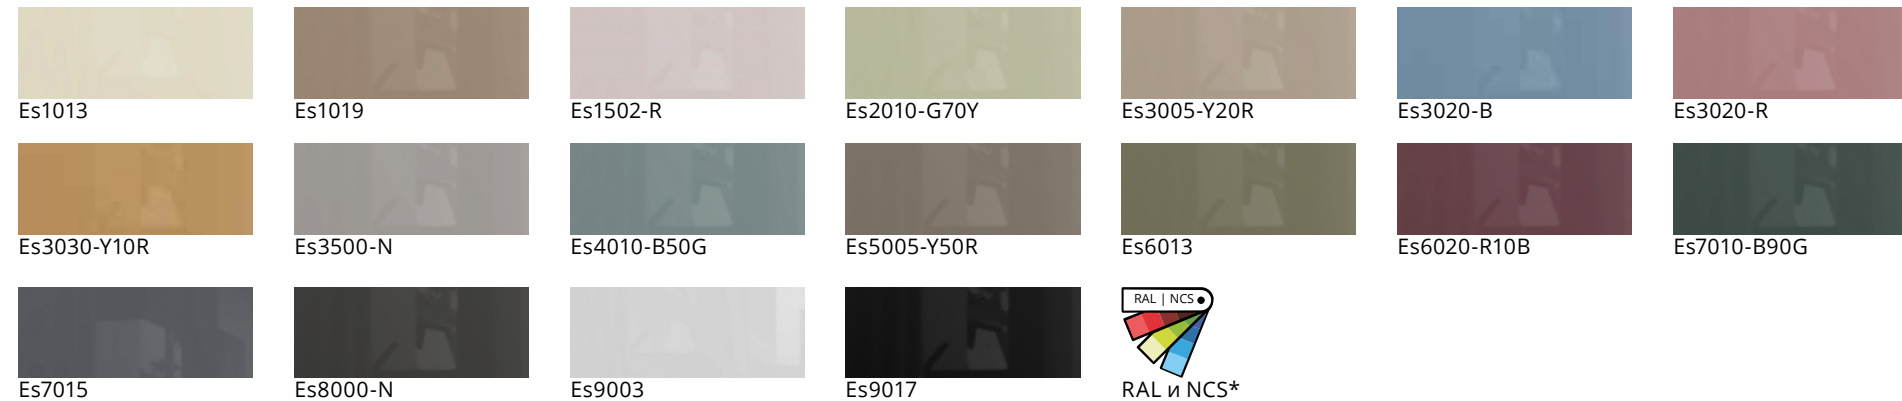

Marble Grey

Venaro

Night Storm

Moca

Serenity

Crystal White

Aspen Grey

Iron Rust

Iranian Grey

Nero Zimbabwe

Silver Travertine

Breccia

Russet^{NEW}

Gris noir^{NEW}

COUTURE

CtDN

RAL и NCS*

MODERN

Обзор коллекций цветов

PIERRA (шпон)

PIERRA (эмаль)

CHORA

MODERN

Обзор коллекций цветов

CETRA

CETRA (матовые цвета)

SKALA (глянцевые цвета)

MODERN

Обзор коллекций цветов

LINEA (матовые цвета)

PRESTA

ACAPELLA (алюминиевая рамка по периметру двери)