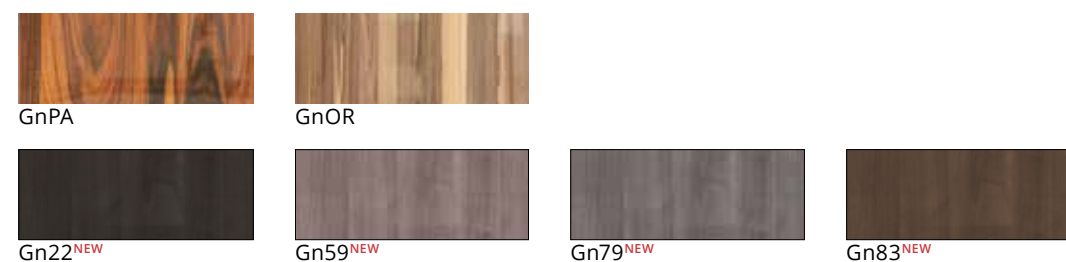

RAL и NCS*

MODERN

Обзор коллекций цветов

PIERRA (шпон)

PIERRA (эмаль)

CHORA

MODERN

Обзор коллекций цветов

CETRA

CETRA (матовые цвета)

SKALA (глянцевые цвета)

MODERN

Обзор коллекций цветов

LINEA (матовые цвета)

PRESTA

ACAPELLA (алюминиевая рамка по периметру двери)

MODERN

Обзор коллекций цветов

ACAPELLA (алюминиевая рамка по периметру двери)

CONCERTO

Стекло в алюминиевой рамке

CLASSIC

CADENCIA

CLASSIC

Обзор коллекций цветов

SONATA

SINATRA

ANDANTA

CLASSIC

Обзор коллекций цветов

EPICA

EPICA (двери с решёткой)