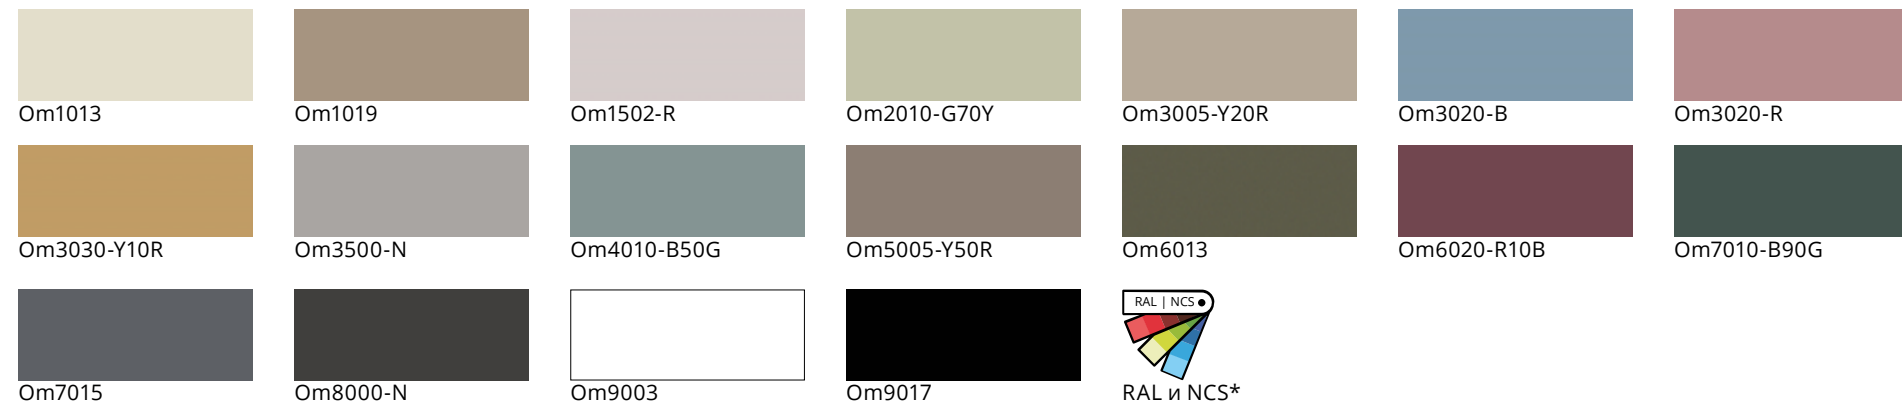

Iranian Grey

Nero Zimbabwe

Silver Travertine

Breccia

Russet^{NEW}

Gris noir^{NEW}

COUTURE

CtDN

RAL и NCS*

MODERN

Обзор коллекций цветов

PIERRA (шпон)

PIERRA (эмаль)

CHORA

MODERN

Обзор коллекций цветов

CETRA

CETRA (матовые цвета)

SKALA (глянцевые цвета)

MODERN

Обзор коллекций цветов

LINEA (матовые цвета)

PRESTA

ACAPELLA (алюминиевая рамка по периметру двери)

Обзор коллекций цветов

SONATA

SINATRA

ANDANTA

CLASSIC

Обзор коллекций цветов

EPICA

EPICA (двери с решёткой)