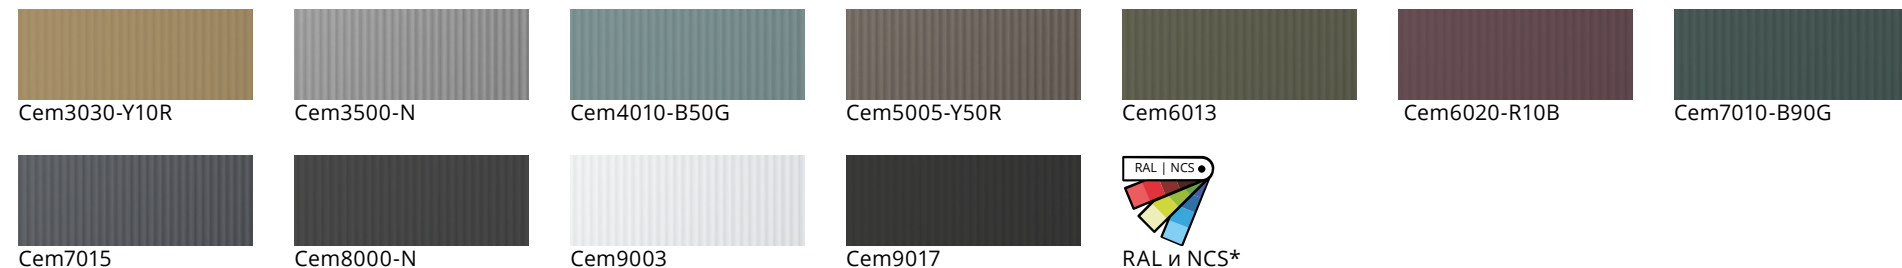

RAL и NCS*

MODERN

Обзор коллекций цветов

PIERRA (шпон)

PIERRA (эмаль)

CHORA

MODERN

Обзор коллекций цветов

CETRA

CETRA (матовые цвета)

SKALA (глянцевые цвета)

MODERN

Обзор коллекций цветов

LINEA (матовые цвета)

PRESTA

ACAPELLA (алюминиевая рамка по периметру двери)